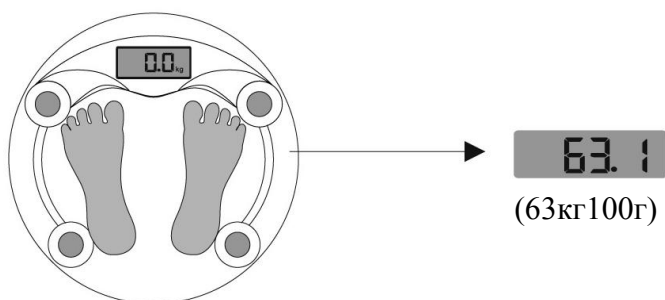

Рис.1

Рис.2

Рис.3

Использование

1. Установите весы на твердую, горизонтальную поверхность.
2. Встаньте на весы, через несколько секунд на дисплее отразится Ваш вес.

3. После того, как Вы сойдете с весов, они автоматически отключатся через 6 секунд.
4. Когда весы перегружены (свыше 150 кг), на дисплее появляется предупреждение **E r r**.
5. При необходимости замены батареек на новые на дисплее появится следующая информация **L O**. Откройте отсек и замените батарейки, соблюдая полярность.