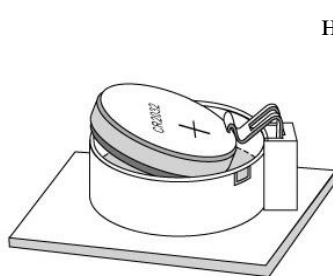

Установка элементов питания.

- Откройте отсек для батареек.
- Удалите защитную плёнку с контактов.
- Вставьте батарейку в отсек так, чтобы она верхним концом зашла под электрод (См. Рис2)
- Нажав на противоположный край батарейки, вставьте её в отсек (См.Рис3).

Внимание! При установке батареек соблюдайте полярность. Во избежание поломки электрода, а также снижения его жёсткости и ухудшения электрического контакта не следует подвергать его физическому воздействию при установке батареек.

Рис.1

Рис.2

Рис.3

Использование

1. Установите весы на твердую, горизонтальную поверхность.
2. Встаньте на весы, через несколько секунд на дисплее отразится Ваш вес.

3. После того, как Вы сойдете с весов, они автоматически отключатся через 6 секунд.
4. Когда весы перегружены (свыше 150 кг), на дисплее появляется предупреждение **E r r**.
5. При необходимости замены батареек на новые на дисплее появится следующая информация **L O**. Откройте отсек и замените батарейки, соблюдая полярность.