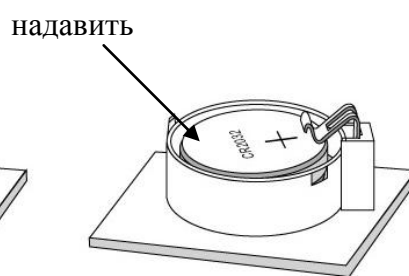

Установка элементов питания.

- Откройте отсек для батареек.
- Удалите защитную плёнку с контактов.
- Вставьте батарейку в отсек так, чтобы она верхним концом зашла под электрод (См. Рис2)
- Нажав на противоположный край батарейки, вставьте её в отсек (См.Рис3).

Внимание! При установке батареек соблюдайте полярность. Во избежание поломки электрода, а также снижения его жёсткости и ухудшения электрического контакта не следует подвергать его физическому воздействию при установке батареек.

Рис.1

Рис.2

Рис.3

Использование

1. Установите весы на твердую, горизонтальную поверхность.
2. Встаньте на весы, через несколько секунд на дисплее отразится Ваш вес.

3. После того, как Вы сойдете с весов, они автоматически отключатся через 6 секунд.
4. Когда весы перегружены (свыше 150 кг), на дисплее появляется предупреждение **E r r**.
5. При необходимости замены батареек на новые на дисплее появится следующая информация **L O**. Откройте отсек и замените батарейки, соблюдая полярность.