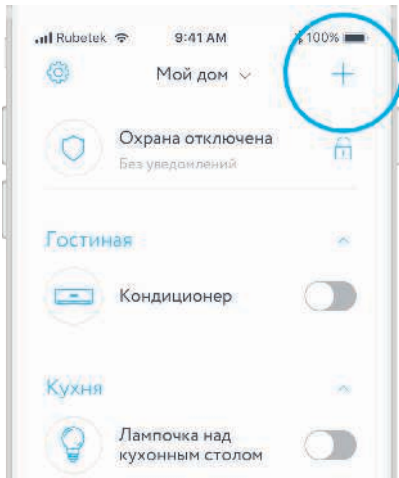

ВОЗМОЖНОСТИ

Выключить
свет во всей
квартире

Открыть
шторы в зале

Перекрыть
воду в доме

СХЕМА УСТРОЙСТВА

1 – Кнопки запуска сценария

ЗАМЕНА БАТАРЕЕК

Снимите заднюю крышку отжав язычок на корпусе выключателя, чтобы получить доступ к батарейному отсеку.

1 – Места для установки батареек CR2032

МОБИЛЬНОЕ ПРИЛОЖЕНИЕ

Скачайте и установите приложение rubetek из App Store или Google Play.

Можете воспользоваться QR-кодом ниже:

Для работы с приложением создайте учетную запись и подтвердите свой мобильный номер

ДОБАВЛЕНИЕ В ПРИЛОЖЕНИЕ

1. Откройте приложение Rubetek и нажмите на кнопку «+» в правом верхнем углу экрана:

2. В списке устройств выберите «Панель RL-3121» в разделе «Освещение»:

3. Активируйте панель касанием кнопки и следуйте подсказкам в приложении: