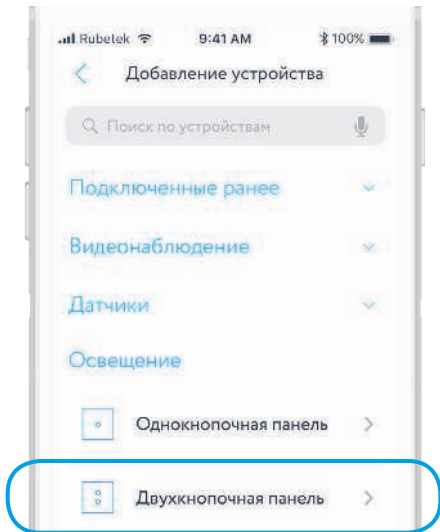

ВОЗМОЖНОСТИ

Выключить
свет во всей
квартире

Открыть
шторы в зале

Перекрыть
воду в доме

СХЕМА УСТРОЙСТВА

1 – Кнопки запуска сценария

ЗАМЕНА БАТАРЕЕК

Снимите заднюю крышку отжав язычок на корпусе выключателя, чтобы получить доступ к батарейному отсеку.

1 – Места для установки батареек CR2032

МОБИЛЬНОЕ ПРИЛОЖЕНИЕ

Скачайте и установите приложение rubetek из App Store или Google Play.

Можете воспользоваться QR-кодом ниже:

Для работы с приложением создайте учетную запись и подтвердите свой мобильный номер

ДОБАВЛЕНИЕ В ПРИЛОЖЕНИЕ

1. Откройте приложение Rubetek и нажмите на кнопку «+» в правом верхнем углу экрана:

2. В списке устройств выберите «Панель RL-3121» в разделе «Освещение»:

3. Активируйте панель касанием кнопки и следуйте подсказкам в приложении: