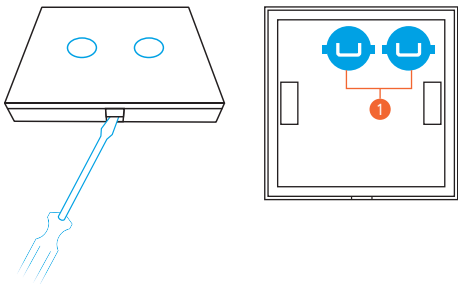

ВОЗМОЖНОСТИ

Выключить
свет во всей
квартире

Открыть
шторы в зале

Перекрыть
воду в доме

СХЕМА УСТРОЙСТВА

1 – Кнопки запуска сценария

ЗАМЕНА БАТАРЕЕК

Снимите заднюю крышку отжав язычок на корпусе выключателя, чтобы получить доступ к батарейному отсеку.

1 – Места для установки батареек CR2032

МОБИЛЬНОЕ ПРИЛОЖЕНИЕ

Скачайте и установите приложение rubetek из App Store или Google Play.

Можете воспользоваться QR-кодом ниже:

Для работы с приложением создайте учетную запись и подтвердите свой мобильный номер